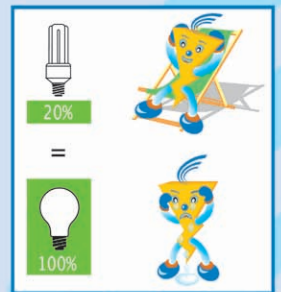

16 W - Luce Calda
220-240V 50/60 Hz
E 27 900 Lumen 4000 K

Ενεργειακή
Energiya

A B C D E F G

A

6000h

La lampadina contenuta in questa confezione dura 6 anni se viene utilizzata per 2,8 ore al giorno.

CAMBIA LUCE AL TUO MONDO.

Migliori la vita, paghi di meno.

Omnia Energia, l'energia elettrica che costa meno.

La lampadina a risparmio energetico.

Info Consumatore:

www.omniaenergia.com

CAMBIA LUCE AL TUO MONDO.

Migliori la vita, paghi di meno.

Omnia Energia, l'energia elettrica che costa meno.

Consumo di Energia

- 80%

Cambia luce al tuo Mondo

Una lampadina fluorescente è una luce nuova per la tua casa e l'ambiente.

Migliori la vita

Meno TEP (Tonnellate Equivalenti di Petrolio), meno emissioni di CO2 e minor volumi di rifiuti da smaltire.